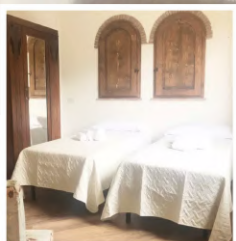

CAMERA "GIRASOLE"

PERSONE: max 2 persone

Camera situata al primo piano.
Può ospitare fino a 2 persone
grazie alla camera da letto
matrimoniale.

Dispone di 1 bagno con doccia.