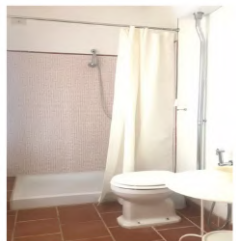

CAMERA "GIRASOLE"

PERSONE: max 2 persone