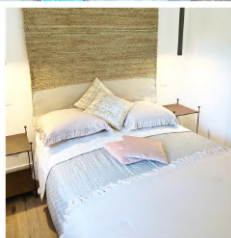

CAMERA "MARGHERITA"

PERSONE: max 2 persone

Camera situata al piano terra.
Può ospitare fino a 2 persone
grazie alla camera da letto
matrimoniale.
Dispone di 1 bagno con doccia.