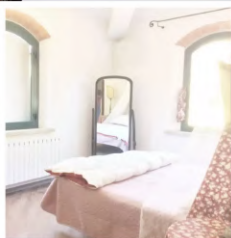

CAMERA "PAPAVERO"

PERSONE: max 2 persone